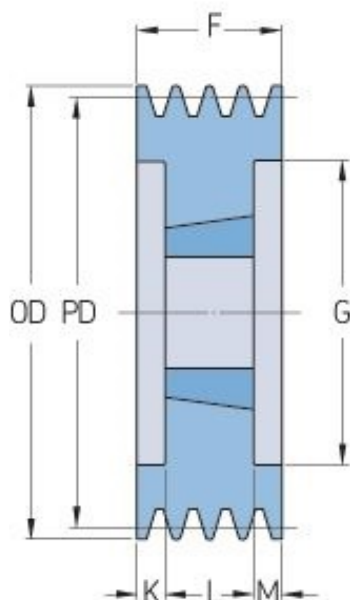

# PHP 6SPB160TB

Roztečný průměr (mm)	160
Vnější průměr (mm)	167
Typ řemenice	3
Číslo pouzdra	3020
Min. vnitřní průměr (mm)	25
Max. vnitřní průměr (mm)	75
F (mm)	120
G (mm)	117
K (mm)	34.5
L (mm)	51
M (mm)	34.5
H (mm)	-
Hmotnost (kg)	5.9